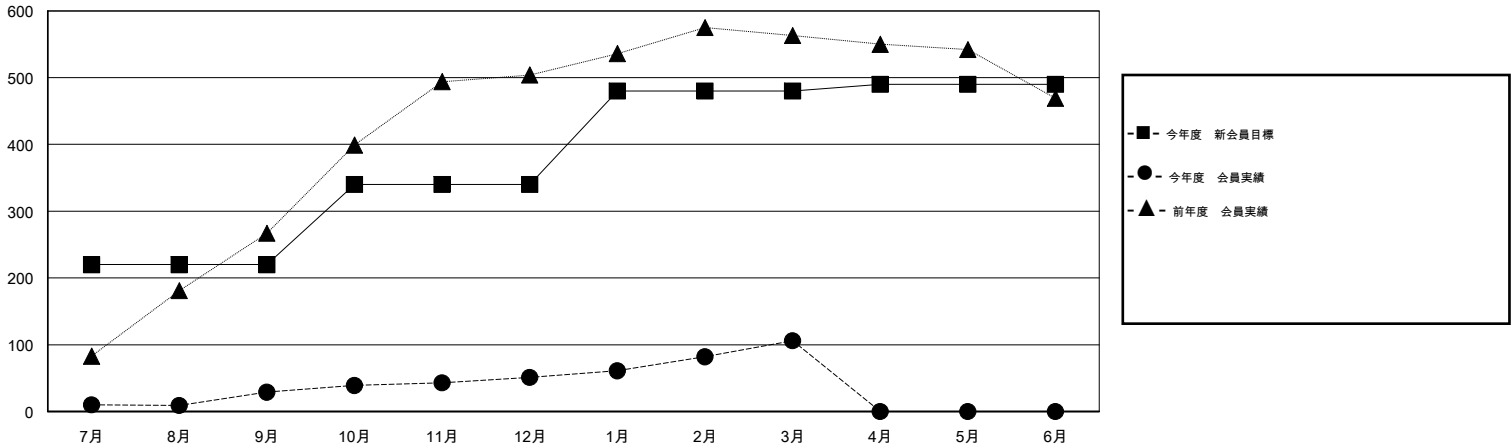

# MONTHLY MEMBERSHIP PROGRESS REPORT

District 337 B

Results as of: 3/31/2016

GMT: Masayoshi Maruyama

地域 JAPAN

GMT会則地域 5-Jap

クラブ				
結果: 2015-2016				
四半期	新クラブ目標	新クラブ	解散クラブ	純増/減
7月/8月/9月	0	0	0	0
10月/11月/12月	0	0	0	0
1月/2月/3月	0	1	0	1
4月/5月/6月	2	0	0	0

名				
結果: 2015-2016				
四半期	新会員目標	チャーターメン バー/新会員	退会者	純増/減
7月/8月/9月	220	92	63	29
10月/11月/12月	120	64	42	22
1月/2月/3月	140	93	38	55
4月/5月/6月	10	0	0	0

新クラブ目標及び実績累計

会員目標及び実績累計

解散クラブ: 0	59 CLUBS OF 70 一名以上の新会員を登録	男女別
		男性 2,215 (71.43%)
		女性 886 (28.57%)
退会者	<a href="#">健康診断データはこちら</a>	家族会員 1,629
物故会員 10		世帯主 743
クラブ解散 0		世帯主以外 886
その他 133		
合計 143		