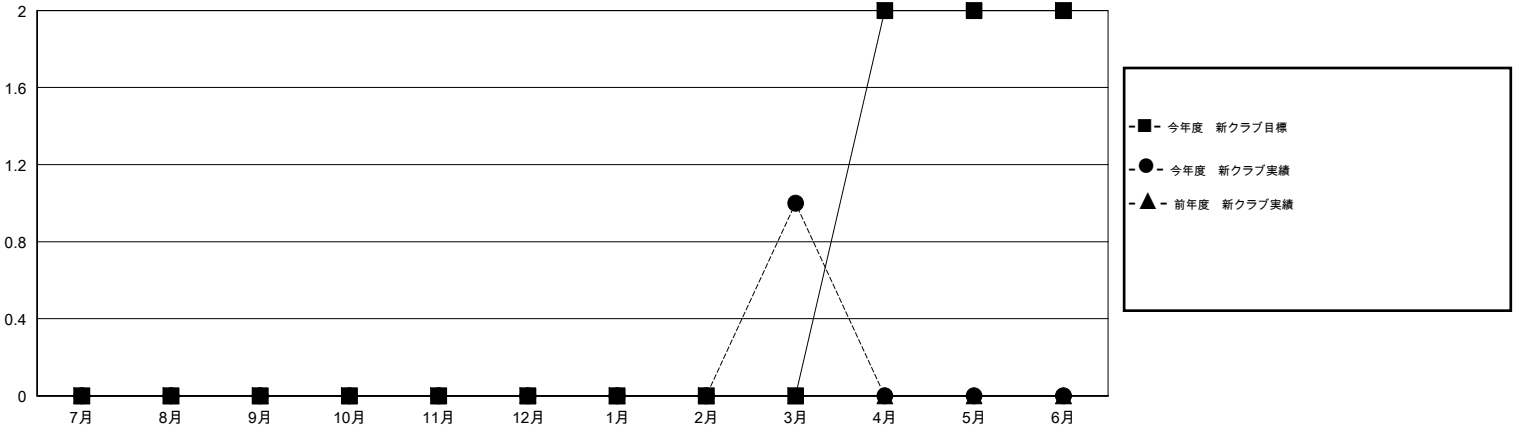

# MONTHLY MEMBERSHIP PROGRESS REPORT

District 337 B

Results as of: 3/31/2016

GMT: Masayoshi Maruyama

地域 JAPAN

GMT会則地域 5-Jap

クラブ				
結果: 2015-2016				
四半期	新クラブ目標	新クラブ	解散クラブ	純増/減
7月/8月/9月	0	0	0	0
10月/11月/12月	0	0	0	0
1月/2月/3月	0	1	0	1
4月/5月/6月	2	0	0	0

名				
結果: 2015-2016				
四半期	新会員目標	チャーターメン バー/新会員	退会者	純増/減
7月/8月/9月	220	92	63	29
10月/11月/12月	120	64	42	22
1月/2月/3月	140	93	38	55
4月/5月/6月	10	0	0	0

新クラブ目標及び実績累計

会員目標及び実績累計

解散クラブ: 0	59 CLUBS OF 70 一名以上の新会員を登録	男女別
		男性 2,215 (71.43%)
		女性 886 (28.57%)
退会者	<a href="#">健康診断データはこちら</a>	家族会員 1,629
物故会員 10		世帯主 743
クラブ解散 0		世帯主以外 886
その他 133		
合計 143		